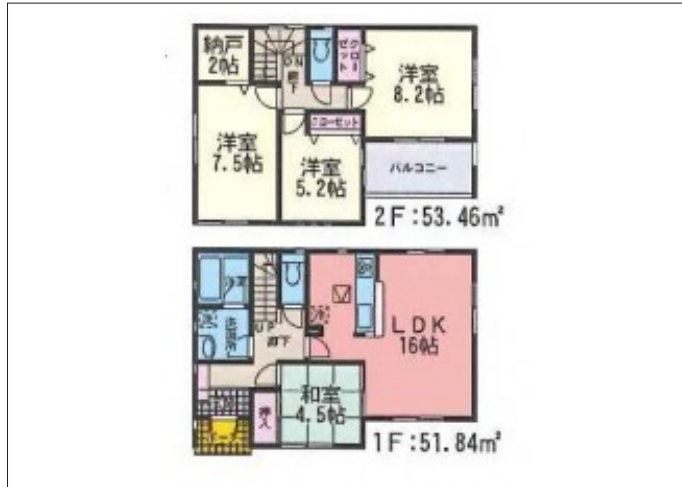

八戸市新井田 新築戸建 2,288万円

間取り図

写真

現地案内図

写真

物件概要

物件種目	新築戸建		
物件名	新築戸建 新井田第6 3号棟		
所在地	八戸市新井田 青森県八戸市新井田字中町		
価格	2,288万円		
建物面積	105.30m ²	土地面積	258.49m ²
管理物件番号	551		
私道負担面積			
交通	バス停：中町 徒歩2分		
現況	未完成	引渡時期	期日指定 2019年03月下旬
建物	構造	木造	
	階建	地上2階	
	間取り	4SLDK	
築年月			
設備	水道	公営	ガス
	排水	下水	コンロ
ガス	プロパン		
ガス	ガス		
駐車場	有 (2台)		
地目	宅地	地勢	
都市計画	市街化区域	用途地域	第一種低層住居専用、第二種低層住居専用
建ぺい率	50%	容積率	80%
土地権利	所有権	国土法	
取引形態	仲介		
接道状況			
小学校	新井田小学校		
中学校	大館中学校		
備考			