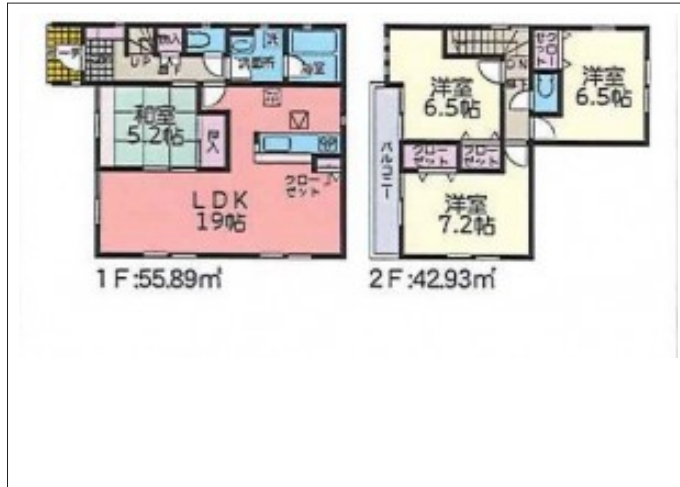

八戸市高州 新築戸建 2,488万円

間取り図

写真

現地案内図

写真

物件概要

物件種目	新築戸建		
物件名	新築戸建 高州第1 2号棟		
所在地	八戸市高州 青森県八戸市高州2丁目		
価格	2,488万円		
建物面積	98.82㎡	土地面積	146.86㎡
管理物件番号	553		
私道負担面積			
交通	バス停：根岸小学校前 徒歩2分		
現況	未完成	引渡時期	期日指定 2019年03月下旬
建物	構造	木造	
	階建	地上2階	
	間取り	4LDK	
築年月			
設備	水道	公営	ガス
	排水	下水	コンロ IH
駐車場	有 (2台)		
地目	宅地	地勢	
都市計画	市街化区域	用途地域	第二種中高層住居専用
建ぺい率	60%	容積率	160%
土地権利	所有権	国土法	
取引形態	仲介		
接道状況			
小学校	根岸小学校		
中学校	北稜中学校		
備考			